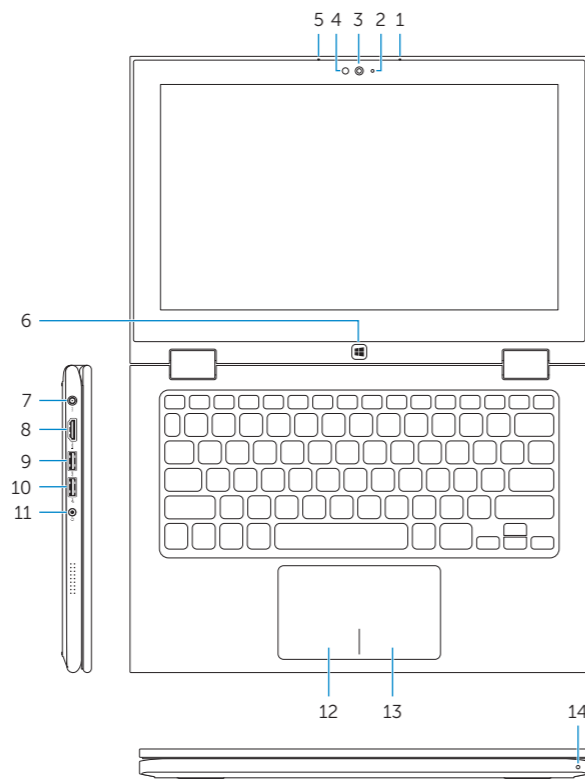

dell.com/contactdell

dell.com/regulatory_compliance

P20T

P20T001

Inspiron 11-3147

Features

Funkcje | Funkcije | Özellikler | الميزات

1. Right microphone
2. Camera-status light
3. Camera
4. Ambient-light sensor
5. Left microphone
6. Windows button
7. Power-adaptor port
8. HDMI port
9. USB 3.0 port

1. Mikrofon prawy
2. Lampka stanu kamery
3. Kamera
4. Czujnik natężenia światła otoczenia
5. Mikrofon lewy
6. Klawisz Windows
7. Złącze zasilacza
8. Złącze HDMI

10. USB 2.0 port
11. Headset port
12. Left-click area
13. Right-click area
14. Power and battery-status light
15. Power button
16. Volume-control buttons (2)