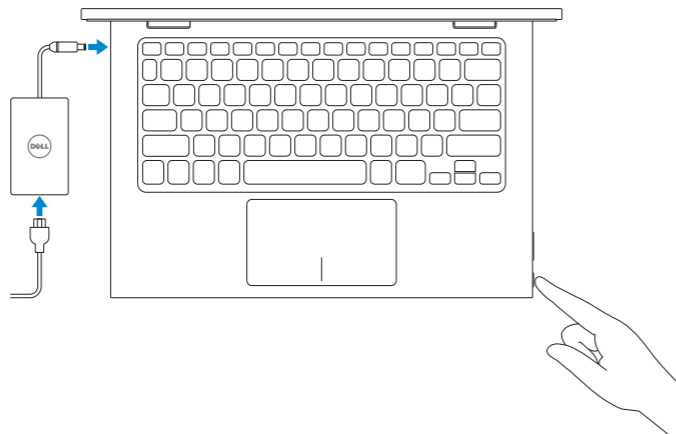

Inspiron 11-3147 2-in-1

Quick Start Guide

Skrócona instrukcja uruchomienia

Priručnik za brzi start

Hızlı Başlangıç Kılavuzu

دليل البدء السريع

1 Connect the power adapter and press the power button

Podłącz zasilacz i naciśnij przycisk zasilania

Povežite adapter za napajanje i pritisnite dugme za napajanje

Güç adaptörünü takıp güç düğmesine basın

توصيل مهائى التيار والضغط على زر التشغيل

2 Finish Windows setup

Skonfiguruj system Windows

Završite instalaciju operativnog sistema Windows